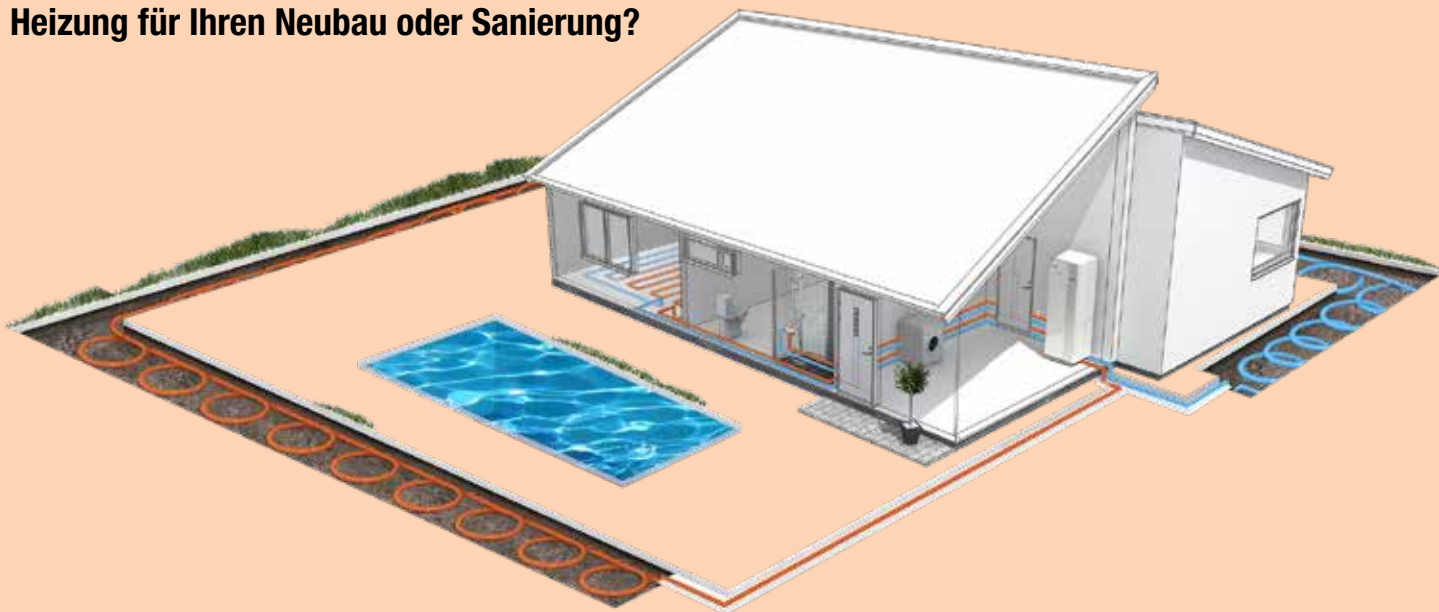

# RINGGRABENKOLLEKTOR MIT KNV-WÄRMEPUMPE

Sie suchen noch nach der perfekten  
Heizung für Ihren Neubau oder Sanierung?

## Absolute Neuheit!

- Platzsparend
- Flexibel
- Konstante Wärme des Erdreiches
- Einfache und günstige Verlegung

**Topline 1155 & 1255**  
Perfekt abgestimmt für  
Ringgrabenkollektoren

### Erdwärme in Perfektion

**Leistungsstark** - für optimale Leistungsanpassung an Flachkollektor / Ringgrabenkollektor / Erdsonde sowie an das Heizsystem

**Variable Heizleistung** - von 1,5 - 16 kW

**Hohe Effizienz** - SCOP über 5,0